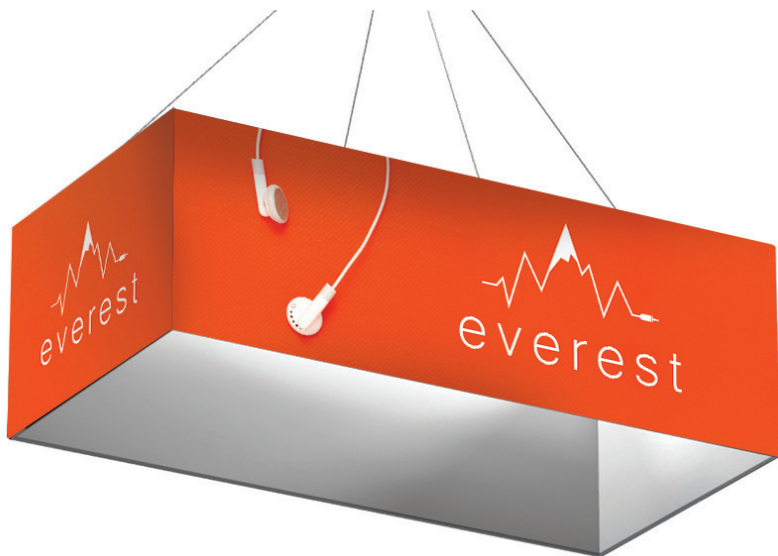

Les enseignes de la gamme Formulate sont idéales pour être vu de loin. Cette solution légère, rapide à installer, vous procure un moyen de communication original et optimal.

Caractéristiques

- Structure tubulaire manchonnable en aluminium anodisé (Ø 30 mm)
- Système d'élingage inclus (câblages, pitons et mousquetons)
- Sac de transport inclus (2 à 4 sacs selon le format)
- Production à la commande

Les + produit

- Facilité de montage (repérage des sections par numérotation)
- Rapidité d'assemblage avec le bouton poussoir
- Communication recto-verso
- Toolkit inclus (paire de gants et clés allen)
- Disponible en format sur-mesure
- Fabrication Française

Recommandé avec :

Option rétro-éclairage

LED-BULB-45W
LGT-SOCK-04
LGT-SOCK-01

Nécessite une modification de la conception de l'enseigne

Points d'accroche en métal

Bouton poussoir

Média recommandé

- Textile légèrement extensible
- Nous recommandons une finition housse avec fermeture Éclair
- Dimensions visibles : FMH-RTG-M100 : 1000 (h) x 2500 (l) mm
FMH-RTG-L100 : 1000 (h) x 2500 (l) mm
FMH-RTG-XL120 : 1200 (h) x 5000 (l) mm