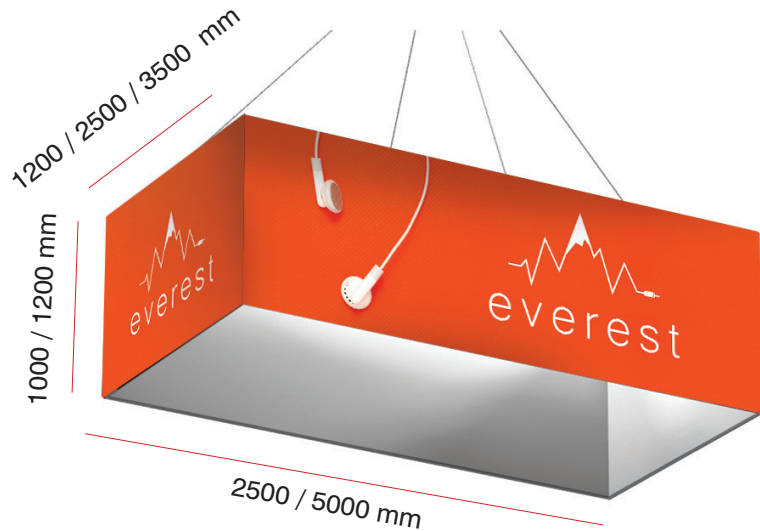

Sac de transport matelassé inclus :

Référence structure	Référence sac	Nombre de sac par format	Dimensions d'un sac (mm) h x l x p
FMH-RTG-M100	ABVSS-03	2	50 x 1250 x 260
FMH-RTG-L100	ABVSS-03	3	50 x 1250 x 260
FMH-RTG-XL120	ABVSS-03	4	50 x 1250 x 260

Informations structure

Référence	Désignation	Dimensions structure assemblée (mm) h x l x p	Poids structure assemblée	Dimensions colis (mm) h x l x p	Poids colis
FMH-RTG-M100	MS Rectangle 250	1000 x 2500 x 1200	9 kg	2 colis : 100 x 1300 x 300 (unité)	10 kg
FMH-RTG-L100	MS Rectangle 350	1000 x 2500 x 3500	14 kg	3 colis : 100 x 1300 x 300 (unité)	15 kg
FMH-RTG-XL120	MS Rectangle 500	1200 x 5000 x 2500	18 kg	4 colis : 100 x 1300 x 300 (unité)	19 kg