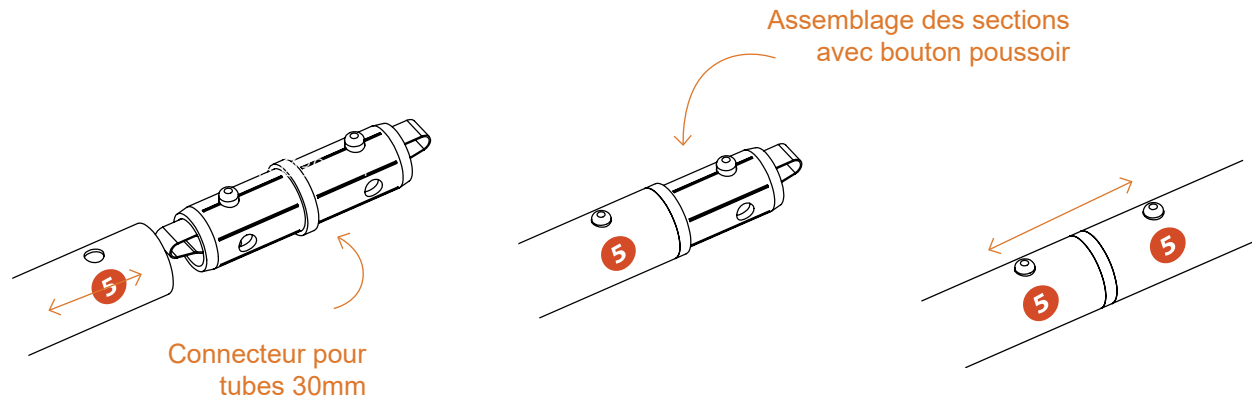

Les enseignes de la gamme Formulate sont idéales pour être vu de loin. Cette solution légère, rapide à installer, vous procure un moyen de communication original et optimal.

Caractéristiques

- Structure tubulaire manchonnable en aluminium anodisé (Ø 30 mm)
- Système d'élingage inclus (câblages, pitons et mousquetons)
- Sac de transport inclus (2 à 4 sacs selon le format)
- Production à la commande

Recommandé avec :

Option rétro-éclairage

LED-BULB-45W
LGT-SOCK-04
LGT-SOCK-01

Nécessite une modification de la conception de l'enseigne

Points d'accroche en métal

Bouton poussoir

Média recommandé

- Textile légèrement extensible
- Nous recommandons une finition housse avec fermeture Éclair
- Dimensions visibles : FMH-RTG-M100 : 1000 (h) x 2500 (l) mm
FMH-RTG-L100 : 1000 (h) x 2500 (l) mm
FMH-RTG-XL120 : 1200 (h) x 5000 (l) mm

Informations structure

Référence	Désignation	Dimensions structure assemblée (mm) h x l x p	Poids structure assemblée	Dimensions colis (mm) h x l x p	Poids colis
FMH-RTG-M100	MS Rectangle 250	1000 x 2500 x 1200	9 kg	2 colis : 100 x 1300 x 300 (unité)	10 kg
FMH-RTG-L100	MS Rectangle 350	1000 x 2500 x 3500	14 kg	3 colis : 100 x 1300 x 300 (unité)	15 kg
FMH-RTG-XL120	MS Rectangle 500	1200 x 5000 x 2500	18 kg	4 colis : 100 x 1300 x 300 (unité)	19 kg

Assemblage des sections de la structure

Assemblage du textile

Le visuel est à enfiler par le bas.