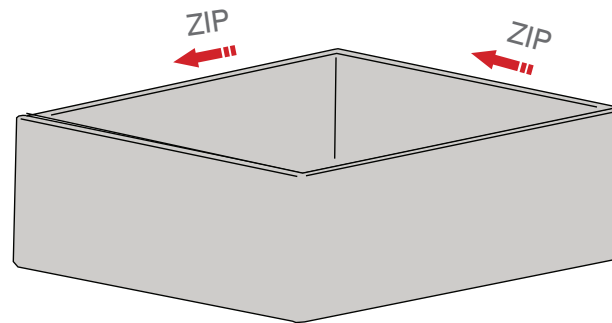

Les enseignes de la gamme Formulate sont idéales pour être vu de loin. Cette solution légère, rapide à installer, vous procure un moyen de communication original et optimal.

Caractéristiques

- Structure tubulaire manchonnable en aluminium anodisé (Ø 30 mm)
- Système d'élingage inclus (câblages, pitons et mousquetons)
- Sac de transport inclus (2 à 4 sacs selon le format)
- Production à la commande

Sac de transport matelassé inclus :

Référence structure	Référence sac	Nombre de sac par format	Dimensions d'un sac (mm) h x l x p
FMH-RTG-M100	ABVSS-03	2	50 x 1250 x 260
FMH-RTG-L100	ABVSS-03	3	50 x 1250 x 260
FMH-RTG-XL120	ABVSS-03	4	50 x 1250 x 260

Informations structure

Référence	Désignation	Dimensions structure assemblée (mm) h x l x p	Poids structure assemblée	Dimensions colis (mm) h x l x p	Poids colis
FMH-RTG-M100	MS Rectangle 250	1000 x 2500 x 1200	9 kg	2 colis : 100 x 1300 x 300 (unité)	10 kg
FMH-RTG-L100	MS Rectangle 350	1000 x 2500 x 3500	14 kg	3 colis : 100 x 1300 x 300 (unité)	15 kg
FMH-RTG-XL120	MS Rectangle 500	1200 x 5000 x 2500	18 kg	4 colis : 100 x 1300 x 300 (unité)	19 kg

Assemblage des sections de la structure

Assemblage du textile

Le visuel est à enfiler par le bas.