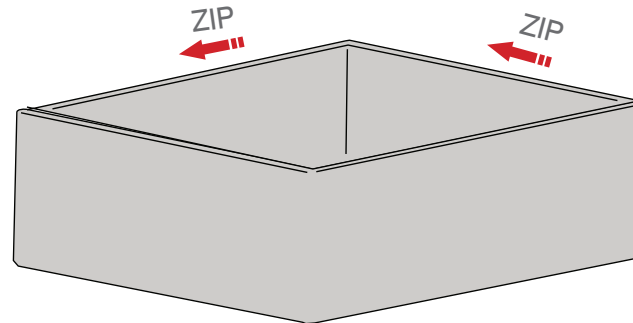

Caractéristiques

- Structure tubulaire manchonnable en aluminium anodisé (Ø 30 mm)
- Système d'élingage inclus (câblages, pitons et mousquetons)
- Sac de transport inclus (2 à 3 sacs selon le format)
- Production à la commande

Enseignes Formulate MS ROUNDED SQUARE

V2

Sac de transport matelassé inclus :

Référence structure	Référence sac	Nombre de sac par format	Dimensions d'un sac (mm) h x l x p
FMH-RSQ-M100	ABVSS-03	2	50 x 1250 x 260
FMH-RSQ-L100	ABVSS-04	3	50 x 1560 x 260
FMH-RSQ-XL120	ABVSS-04	4	50 x 1560 x 260

Informations structure

Référence	Désignation	Dimensions structure assemblée (mm) h x l x p	Poids structure assemblée	Dimensions colis (mm) h x l x p	Poids colis
FMH-RSQ-M100	MS Rounded Square 1500	1000 x 2500 x 2500	12 kg	2 colis : 100 x 1200 x 300 (unité)	13 kg
FMH-RSQ-L100	MS Rounded Square 2500	1000 x 3500 x 3500	16 kg	3 colis : 100 x 1200 x 300 (unité)	17 kg
FMH-RSQ-XL120	MS Rounded Square 3500	1200 x 5000 x 5000	23 kg	4 colis : 100 x 1660 x 300 (unité)	24 kg

Enseignes Formulate MS ROUNDED SQUARE

V2

Assemblage des sections de la structure

Assemblage du textile

Le visuel est à enfiler par le bas.