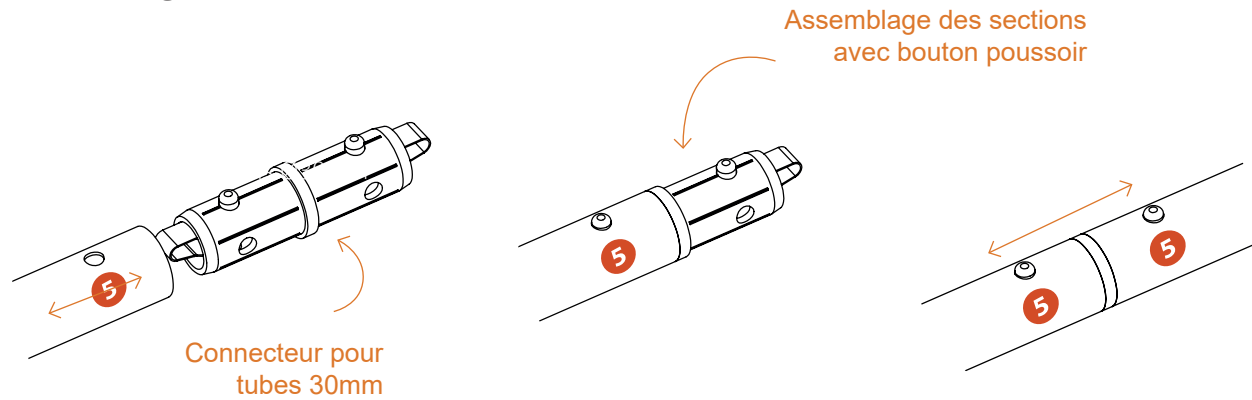

Enseignes Formulate MS ROUNDED SQUARE

V2

Assemblage des sections de la structure