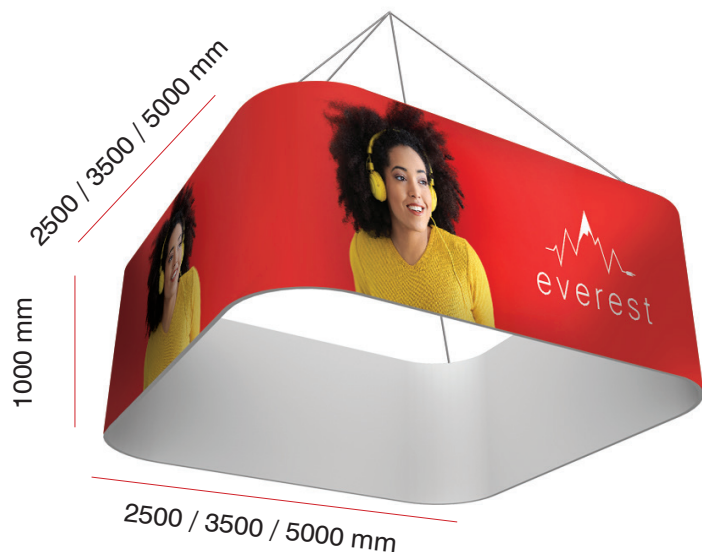

Enseignes Formulate MS ROUNDED SQUARE

V2